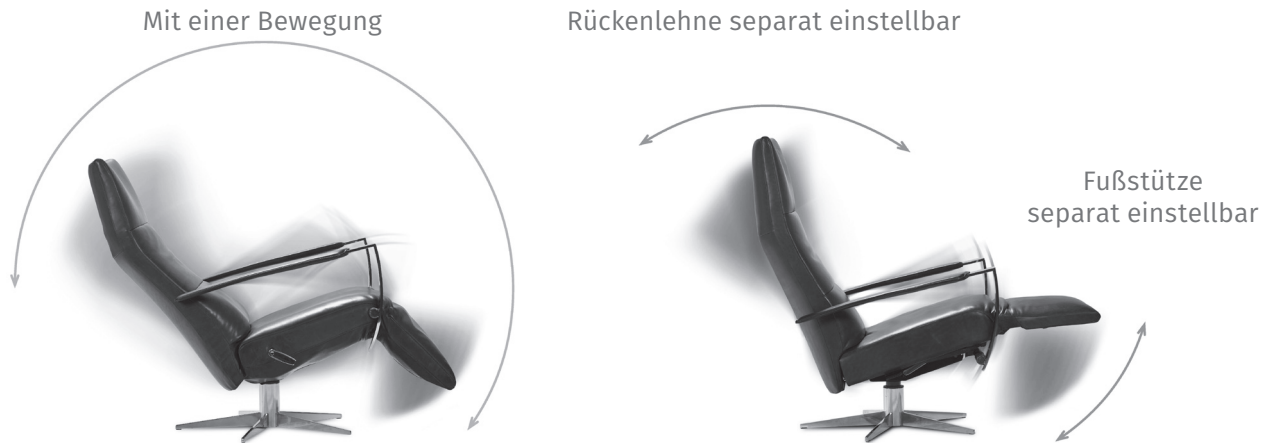

## ***Mono-move oder Multi-move***

Bei den meisten JORI-Relaxsesseln haben Sie die Wahl zwischen einer Mono-Move oder Multi-Move Ausführung. Einige Modelle sind sogar in beiden Varianten erhältlich.

- Die Mono-Move Ausführung hat die einfachste Bedienung: stufenlose Verstellung der Rückenlehne und Fußstütze mit einer Bewegung. Dazu soll man in der normalen Sitzhaltung nur den Hebel betätigen und sich zurücklehnen. Sie werden von der Einfachheit und dem Komfort überrascht sein.
- Bei einer Multi-Move Ausführung können Sie die Rückenlehne und Fußstütze separat einstellen. Somit können Sie Ihre Sitzhaltung immer Ihrer jeweiligen Aktivität, wie Lesen, Fernsehen oder Entspannen, anpassen.