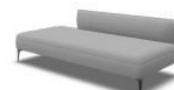

W 195 D 102 H 94
SH 45 SD 56 AH 72

1480-CS225 L
canapé d'angle 225
accoudoir gauche

W 225 D 102 H 94
SH 45 SD 56 AH 72

1480-CS225 R
canapé d'angle 225
accoudoir droite

W 225 D 102 H 94
SH 45 SD 56 AH 72

1480-CI135 L
ile d'angle 135 accoudoir
gauche

W 135 D 135 H 94
SH 45 SD 99 AH 72

1480-CI135 R
ile d'angle 135 accoudoir
droite

W 135 D 135 H 94
SH 45 SD 99 AH 72

1480-IE150
élément intermédiaire 150

W 150 D 102 H 94
SH 45 SD 56 AH 72

1480-BR165 L
élément méridienne
arrondi gauche 165

W 165 D 135 H 94
SH 45 SD 84 AH 72

1480-BR165 R
élément méridienne
arrondi droite 165

W 165 D 135 H 94
SH 45 SD 84 AH 72

1480-B195F L
canapé méridienne 195
pouf gauche

W 195 D 102 H 94
SH 45 SD 56 AH 72

1480-B195F R
canapé méridienne 195
pouf droite

W 195 D 102 H 94
SH 45 SD 56 AH 72

1480-B225F L
canapé méridienne 225
pouf gauche

W 225 D 102 H 94
SH 45 SD 56 AH 72

1480-B225F R
canapé méridienne 225
pouf droite

W 225 D 102 H 94
SH 45 SD 56 AH 72

1480-CL120 L
chaise longue 120
accoudoir gauche